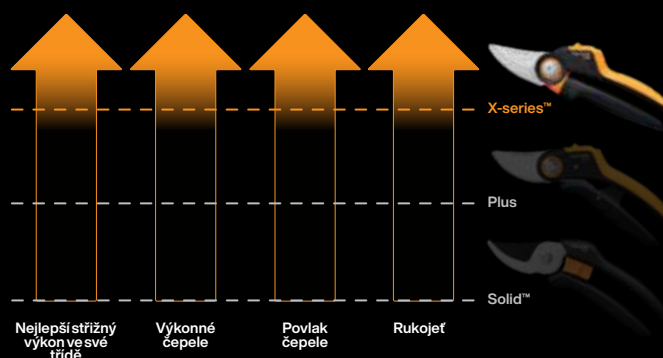

X-series™ nůžky

Vlastnosti a výhody

1 Nejlepší střížný výkon ve své třídě

Unikátní mechanismus PowerGear™ poskytuje 3x větší střížnou sílu
Otočná rukojeť minimalizuje namáhání prstů a současně umožňuje uživateli používat všechny prsty současně.

2 Výkonné čepele

Tyto nůžky jsou navrženy pro snadné a čisté stříhání. Jsou ideální pro rychlé zastřížení tenkých větví i pro stříh silnějších větví.

3 Povlak čepele

Stříbrný povlak z PTFE pro snížení tření.

4 Rukojeť

Vylepšený povrch SoftGrip™ s 3D texturou pro pohodlí a lepší držení.