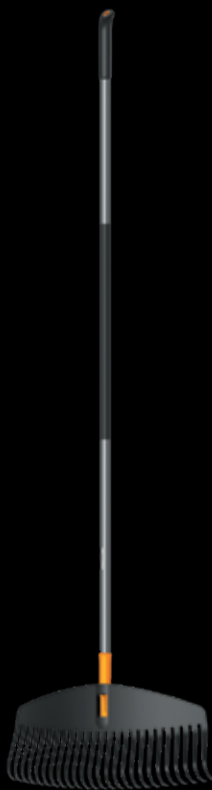

ERGONOMIC™

Speciální násady s průřezem ve tvaru kapky a širokou hlavou pro efektivní hrabání.