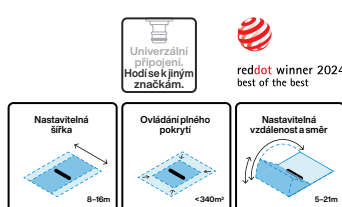

Zavlažovače

Zavlažovače Fiskars se snadno používají. Můžou zavlažovat malé i velmi velké zahrady. Mají širokou škálu snadno nastavitelných oblastí postřiku.

 Nastavitelná šířka	 Ovládání plného pokrytí	 Nastavitelná vzdálenost a směr	Doporučená velikost zahrady S-L < 500 m²	Doporučená velikost zahrady S-M < 300 m²	Doporučená velikost zahrady M 150–300 m²	Doporučená velikost zahrady XL >500 m²

X-series™ oscilující zavlažovač S-L

Obj.č.: 1070831 Délka: 6,0 cm Šířka: 9,8 cm Výška: 63,2 cm Hmotnost: 0,65 kg Balení: 6

EAN

reddot winner 2024 best of the best

- Poskytuje nejvyšší úroveň nastavení pro optimální využití vody
- Upravte rozsah zavlažování, abyste zabránili postřiku chodníků, zdi a dalších míst
- Intuitivní, ovládací prvky s neklouzavým povrchem nastavují šířku, vzdálenost a směr
- Neomezené kombinace pro plnou kontrolu pokrytí
- Snadné, kompaktní skladování díky otočné noze, snadné čištění
- Pokrytí max. 16 m - 21 m (340 m²)
- Univerzální připojení je kompatibilní s ostatními značkami