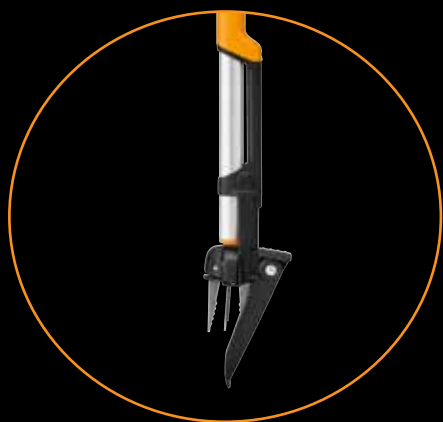

SmartFit™ nůžky na trávu GS40

Obj.č.: 1023632 Délka: 3 cm Šířka: 13 cm Výška: 38 cm Hmotnost: 0,35 kg Balení: 5

EAN

- Pro zastřihávání okrajů trávníku
- Úhel stříhu nastavitelný v rozsahu 180°
- Ergonomická rukojeť s chráničem prstů

Solid™ nůžky na trávu S50

Obj.č.: 1000557 Délka: 1 cm Šířka: 9,5 cm Výška: 22 cm Hmotnost: 0,09 kg Balení: 3

EAN

- Pro zastřihávání okrajů trávníku a křovin
- Povrch SoftGrip™ na horní rukojeti pro zvýšení komfortu
- Přesné a snadné stříhání díky nastavitelnému přítlaku a pružinovému mechanismu, který snižuje vynaloženou sílu

Nové!

Vytrhávače plevelu

Naše robustní vytrhávače plevelu nabízejí řadu funkcí, jako je ergonomické provedení držadla, nastavitelná délka násady, která se přizpůsobí uživatelům různé výšky, a vylepšený design se sklopným pedálem, díky kterému lze vytrhávač snadno a bezpečně skladovat.