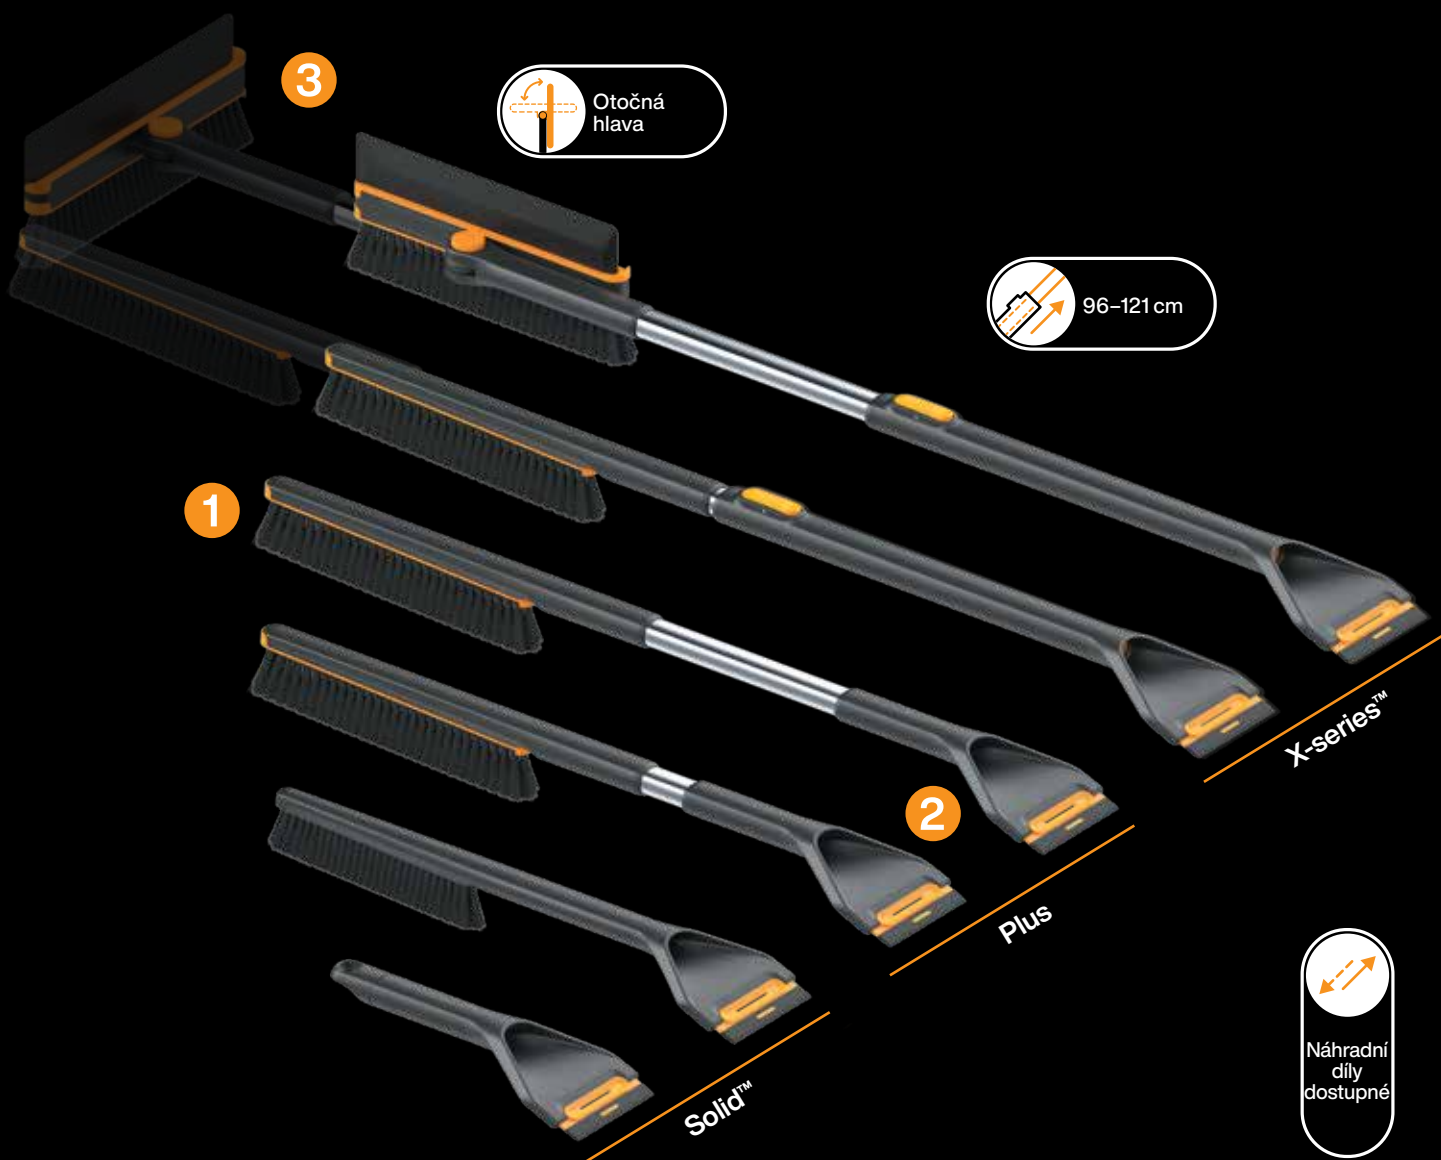

Zimní nářadí do auta

Snadné a účinné odstranění sněhu a ledu

Vysoce kvalitní materiály a robustní provedení.

Nářadí Fiskars řady X-series™ a řady Plus má dlouhou životnost. A to i díky vyměnitelným dílům.

1 Smetáček

Optimalizované dvouzónové štětiny zajišťují efektivní odklizení sněhu a zároveň jsou šetrné k povrchu vozidla. Ideálně nakloněná hlava smetáčku zajišťuje rovnoměrné odklizení sněhu.

2 Škrabka

Dvojitá škrabka má tvrdou hranu pro škrabání ledu a měkkou silikonovou hranu pro stírání vody a břečky nebo zamlženého skla.

3 Stěrka (pouze pro otočnou hlavu X-series™)

Stěrka ideální na setření vody a břečky nebo odhrnutí sněhu.

Dvouzónové štětiny

Dvojitá škrabka

Voda a rozbředlý sníh