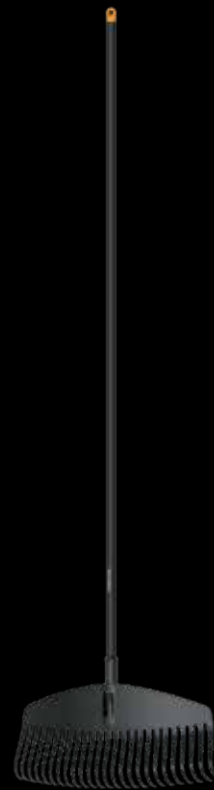

SOLID™

Všestranná řada hrábí pro různé zahradnické úkoly.