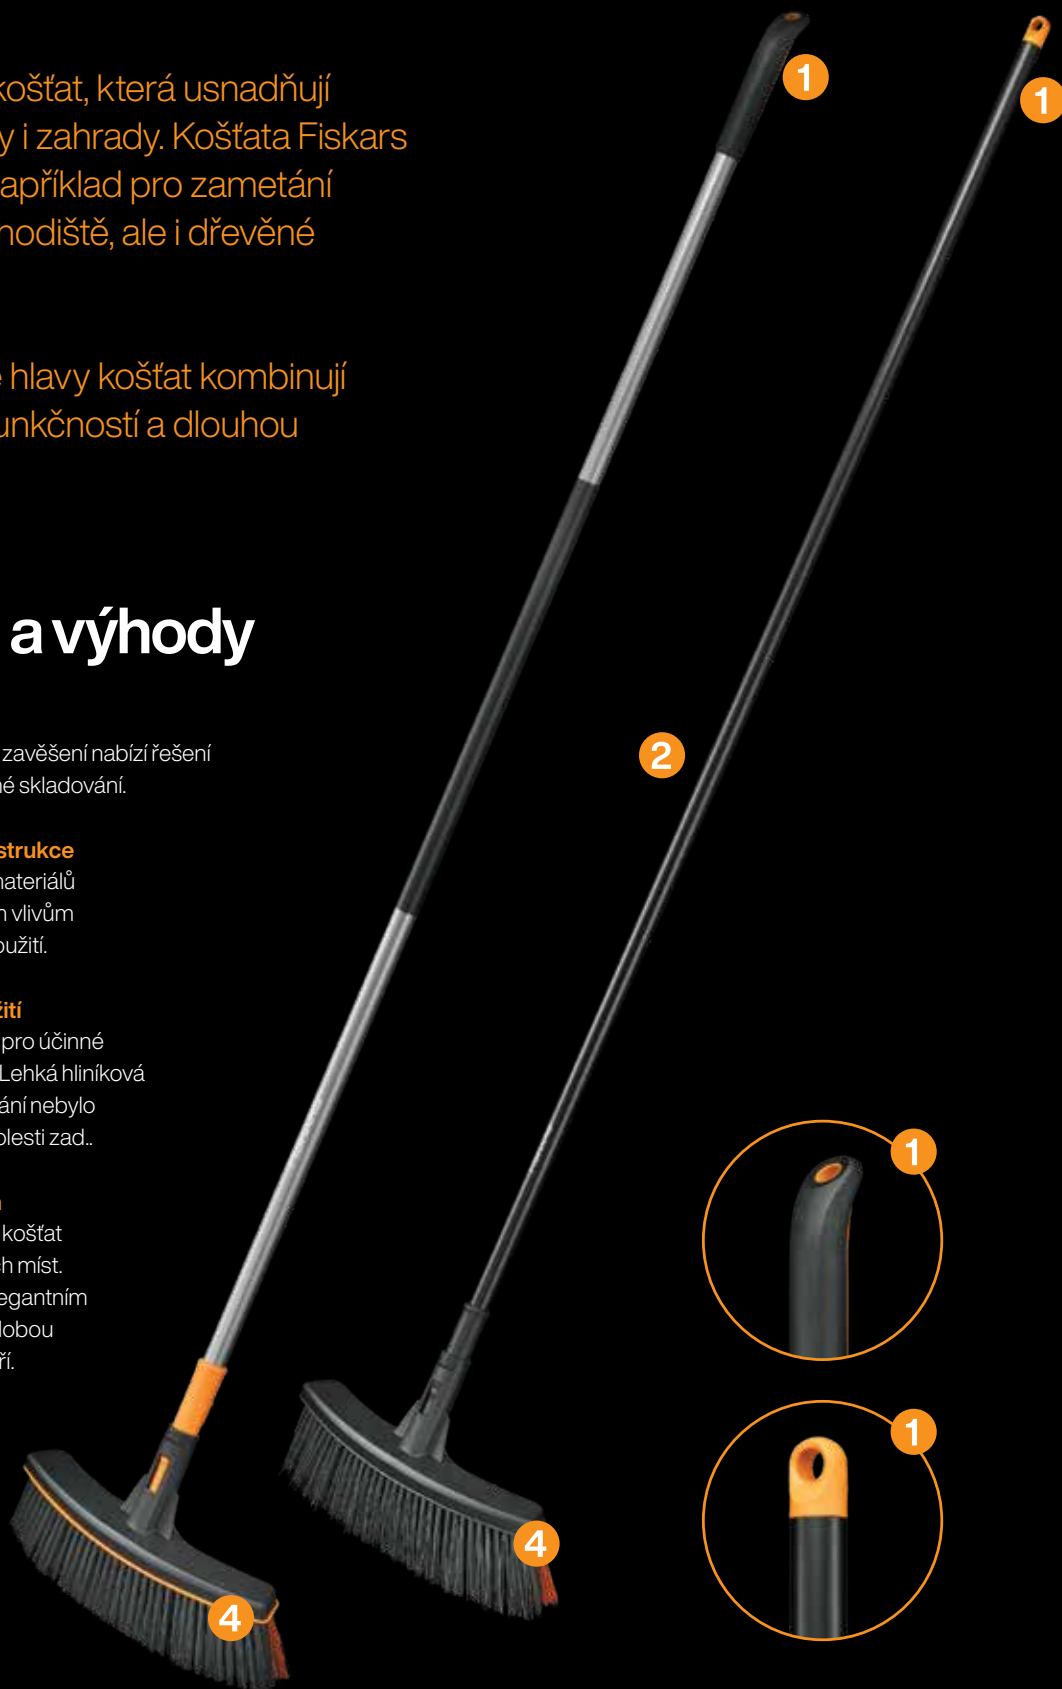

Zahradní košťata

Fiskars nabízí řadu košťat, která usnadňují uklízení dvora, terasy i zahrady. Košťata Fiskars jsou velmi vhodná například pro zametání příjezdové cesty, schodiště, ale i dřevěné podlahy na terase.

Důmyslně navržené hlavy košťat kombinují atraktivní design s funkčností a dlouhou životností.

Vlastnosti a výhody

1 Snadné skladování

Funkční násada s okem pro zavěšení nabízí řešení pro pohodlný úchop i snadné skladování.

2 Odolné materiály a konstrukce

Dokonalý výběr odolných materiálů odolávajících povětrnostním vlivům a vhodných pro venkovní použití.

3 Efektivní a snadné použití

Optimální kombinace štětín pro účinné zametání různých povrchů. Lehká hliníková násada zajišťuje, aby zametání nebylo únavné a nezpůsobovalo bolesti zad.

4 Moderní funkční design

Speciálně navržené hlavice košťat dosáhnou i do těch nejužších míst. Tato košťata se vyznačují elegantním designem, takže budou ozdobou u každých vchodových dveří.