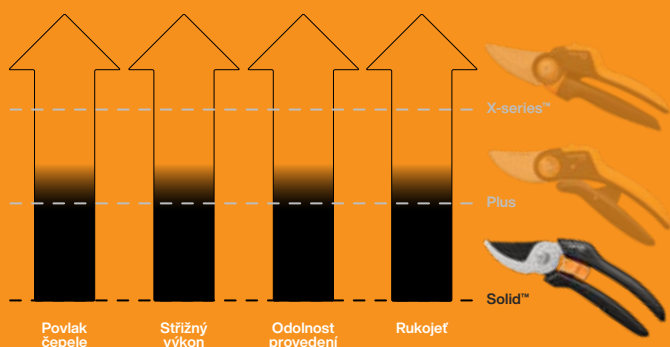

1 Nejlepší střížný výkon ve své třídě

Čepel z kalené oceli.

2 Výkonné čepel

Ideální pro tenké větvičky.

3 Povlak čepel

Povlak z PTFE pro snížení tření.

4 Rukojeť

Pohodlné držení, vhodné pro pravou i levou ruku, povrch SoftGrip™.