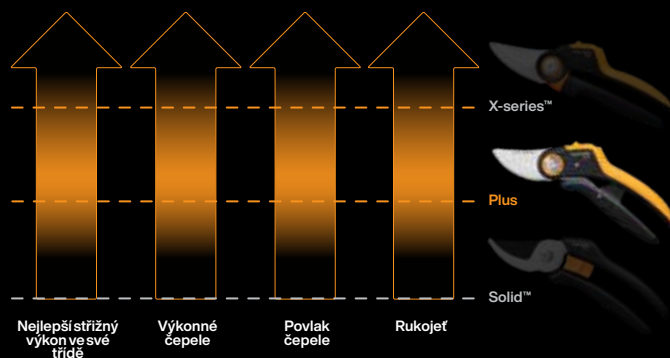

Zahradní nůžky X-series™, dvoučepelové (M) P921

Obj.č.: 1057173 Délka: 4,4 cm Šířka: 9,5 cm Výška: 28,5 cm Hmotnost: 0,25 kg Balení: 4

EAN

- Unikátní mechanismus PowerGear™ umožňuje stříhat až s 3x menší námahou ve srovnání s běžnými nůžkami
- Pro čistý hladký řez čerstvých větví až do Ø 24 mm
- Extra tvrdá, kalená a přesně broušená ocelová čepel zůstává dlouho ostrá, povlak čepel snižuje tření a chrání před korozi
- Lehké a pevné provedení z FiberComp™ materiálu
- Ergonomické rukojeti z FiberComp™ s 3D povrchem
- SoftGrip™ pro bezpečné a pohodlné držení
- Optimalizováno pro malou a střední velikost rukou
- Speciální design pro praváky
- Náhradní díl k dispozici: 1064260

Plus nůžky

Vlastnosti a výhody

- 1 Nejlepší střížný výkon ve své třídě**
Ostré a trvanlivé čepele z kalené uhlíkové oceli.
- 2 Výkonné čepele**
Ideální pro středně silné větve.
- 3 Povlak čepele**
Povlak z PTFE pro snížení tření.
- 4 Rukojeť**
Komfortní povrch SoftGrip™ pro pohodlí a lepší držení.