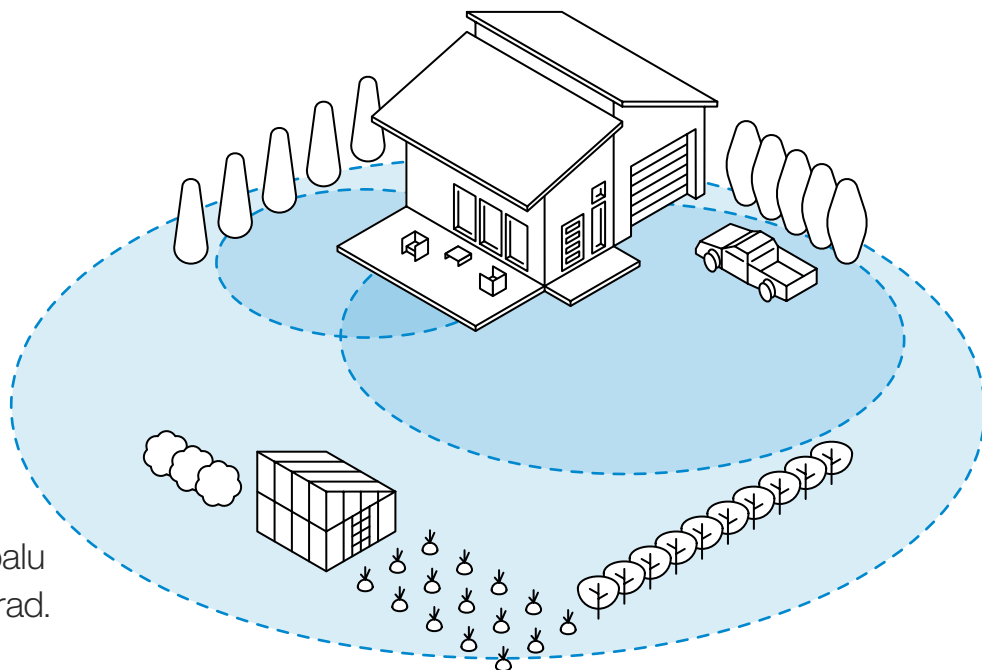

Vyberte si ten správný nástroj pro vaše požadavky na zavlažování

Prohlédněte si symboly na obalu
pro doporučené velikosti zahrad.

S 0 – 150 m²	M 50 – 300 m²	L 300 – 500 m²	XL > 500 m²