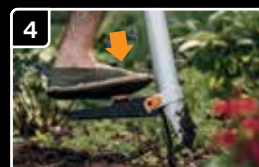

Vytáhněte sazeč ze země, zasypte cibulku a lehce půdu nad ní nohou ušlapejte.