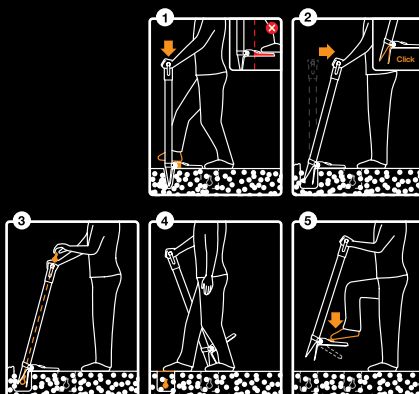

Jak používat